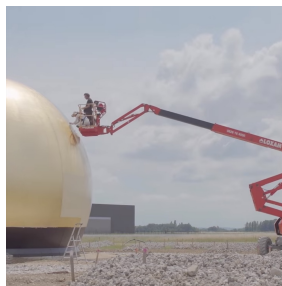

LAVERDURE

NOTRE EXPÉRIENCE, VOTRE MEILLEUR OUTIL

[ACCUEIL](#) [NOS PRODUITS](#) [NOS BROCHURES](#)

Chers clients,

Relever vos **défis techniques**, voilà une phrase qui résonne chez Laverdure.

Pour l'illustrer, j'ai eu envie de vous emmener avec moi lors de la réalisation du magnifique projet artistique Migration réalisé par Antoine Bertrand : la dorure d'un radôme en extérieur. On a regroupé toutes nos compétences et on a trouvé des solutions.

Alors sachez le, on aime quand vous nous challengez!

Anne LAVERDURE ZANONE

Notre mission : vous accompagner dans vos défis techniques

Focus sur notre dernier défi en date avec [Antoine Bertrand](#), artiste : dorer un radôme existant soumis aux intempéries. Ce projet a fait appel à **plusieurs domaines d'expertise et de compétence chez nous : dorure, vernis, peinture.**